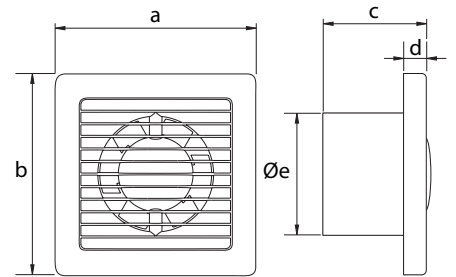

JOLLY JT-timer

Til **Jolly** serien kan leveres et timerkort for innbygging i viften. Timeren gir forsinket ettergange som styres med rommets belysning, eller av egen ekstern bryter. Funksjonen krever en 3-leder kabel fremført mellom bryter og vifte. Ettergangstiden kan stilles i området 3-25 min. med stilleskrue under dekselet.

Type	Kapasitet i m³/t frittblåsende	Maks trykk i Pa	Støynivå L_{WA} dB(A), 3m	Effekt i W	Isolasjonsklasse	Beskyttelsesgrad	Mål A i mm.	Mål B i mm.	Mål C i mm.	Mål D i mm.	Mål ØE i mm.	Vekt i kg.
JOLLY 100	90	25	39	14	II	IP x4	125	125	92	29	97	0,6
JOLLY 120	165	36	42	18	II	IP x4	150	150	102	29	118	0,8
JOLLY 150	295	70	49	40	II	IP x4	185	185	122	29	151	1,2

Type	Einummer	Fjærbelastet vingespjeld	Kulelagret longlife motor	230 Vac driftspenning	Standard, for ekstern bryter eller styring	Innebygget 1-pol snorbryter	Timer med 3-25 min utkoblingsforsinkelse
JOLLY 100	4910919	✓	✓	✓	✓		✗
JOLLY 120	4910920	✓	✓	✓	✓		✗
JOLLY 150	4910921	✓	✓	✓	✓		✗
JOLLY 100 B	4910922	✓	✓	✓		✓	
JOLLY 120 B	4910923	✓	✓	✓		✓	
JOLLY 150 B	4910924	✓	✓	✓		✓	

✓ inkludert ✗ tilleggsutstyr