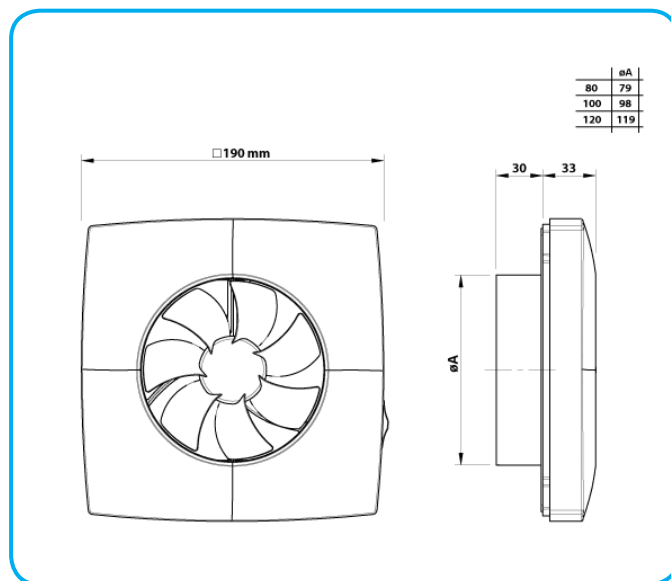

emax serien er basert på "klikk" prinsippet. Viften settes sammen og taes fra hverandre uten behov for verktøy e.l. Med hver vifte medfølger 3 valgfrie stusser utstyrt med ledeskinner, forminnsket luftmotstand og lydnivå. Viftehuset har påsatt pakning som er lyddempende og som tillater montering på ujevne flater.

Stuss diameter	Hastighet	Spenning (Vac/Hz)	Ampere (A)	Effekt (W)	Luftmengde (m³/t)	Maks trykk (Pa)	Støy nivå (dB(A))*	Vekt (Kg)
ø80	Maks	230/50	0,034	3,6	65	50	29	0,5
	Medium		0,020	1,9	41	21	19	
	Minimum		0,015	1,1	21	7	<15	
ø100	Maks	230/50	0,034	3,6	104	53	30	0,5
	Medium		0,020	1,9	67	23	20	
	Minimum		0,015	1,1	33	7	<15	
ø120	Maks	230/50	0,035	3,8	129	59	28	0,5
	Medium		0,020	1,9	81	25	17	
	Minimum		0,014	1,1	41	8	<15	

Type	e	e	e	e
El.nummer	4910800	4910801	4910802	4910803
Fjærbelastet vingespjeld	✓	✗	✗	✗
Isolasjonsklasse	II	II	II	II
Beskyttelsesgrad	IP x4	IP x4	IP x4	IP x4
Kulelagret longlife motor	✓	✓	✓	✓
Timer med 0 - 30 min utkoblingsforsinkelse		✓	✓	✓
Hygrostat 45 - 65 - 85 % RF justerbar			✓	✓
Servicebryter i vifte	✓	✓	✓	✓
For ekstern 2-pol veggbryter	•		•	•
For ekstern 2+1 veggbryter		•	•	
Fjernkontroll				✓

✓ inkludert ✗ tilleggsutstyr • Koblingsvalg