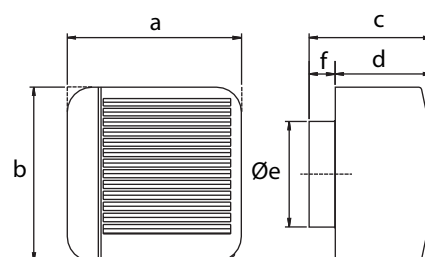

Tilleggsutstyr finnes på side 18.

Type	Kapasitet i m ³ /t frittblåsende	Maks trykk i Pa	Støynivå L _{WA} dB(A), 3m	Effekt i W	Isolasjons- klasse	Beskyttelses- grad	Mål A i mm	Mål B i mm	Mål C i mm	Mål D i mm	Mål F i mm	Mål ØE i mm	Vekt i kg
FLUX 100	90/38 ¹⁾	128/75 ¹⁾	44/37 ¹⁾	30/12 ¹⁾	II	IP x4	160	160	119	89	30	97	0,8
FLUX 250	210/110 ¹⁾	220/110 ¹⁾	52/41 ¹⁾	50/23 ¹⁾	II	IP x4	210	210	156	131	25	97	1,8