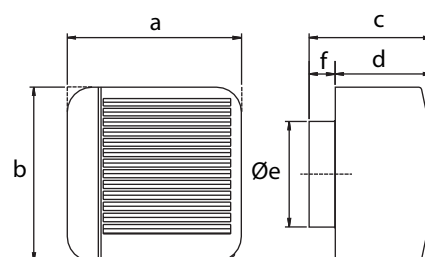

Type	Kapasitet i m ³ /t frittblåsende	Maks trykk i Pa	Støynivå L _{WA} dB(A), 3m	Effekt i W	Isolasjons- klasse	Beskyttelses- grad	Mål A i mm	Mål B i mm	Mål C i mm	Mål D i mm	Mål F i mm	Mål ØE i mm	Vekt i kg
FLUX 100	90/38 ¹⁾	128/75 ¹⁾	44/37 ¹⁾	30/12 ¹⁾	II	IP x4	160	160	119	89	30	97	0,8
FLUX 250	210/110 ¹⁾	220/110 ¹⁾	52/41 ¹⁾	50/23 ¹⁾	II	IP x4	210	210	156	131	25	97	1,8